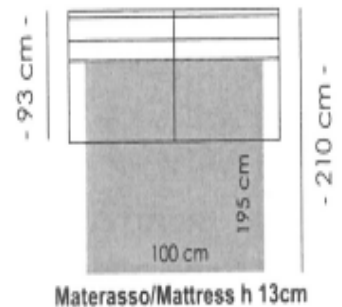

ALESSIA/KELLY/ALIDA アレッシア/ケリー/アリダ

ALESSIA

片肘W 27cm

KELLY

片肘W 22cm

ALIDA

片肘W 9.5cm

* マットレスサイズはH=13cmです。

	3シーターマックス	3シーター	2シーターマックス	2シーター
93cm				
ソファ Wサイズ	(本体183)cm+肘×2	(本体163)cm+肘×2	(本体143)cm+肘×2	(本体123)cm+肘×2
マットレス サイズ	W160×D193×H13cm	W140×D193×H13cm	W120×D193×H13cm	W100×D193×H13cm
布の価格 (税込)	¥557,000	¥494,000	¥474,000	¥454,000
革の価格 (税込)	¥735,000	¥660,000	¥630,000	¥600,000
	1シーター	収納付きカウチ	左肘+カウチ + 2シーターソファベッド 本体+右肘	
				
ソファ Wサイズ	W147(本体93)cm	82 cm	ALESSIAのWサイズ(27+82)+(123+27)=259cm	
マットレス サイズ	W70×D193×H13cm	- 160 cm -	*カウチの位置は左右交換可	
布の価格 (税込)	¥412,000	¥275,000	¥729,000 *防汚布地は¥+25.300です。	
革の価格 (税込)	¥535,000	¥385,000	¥985,000	